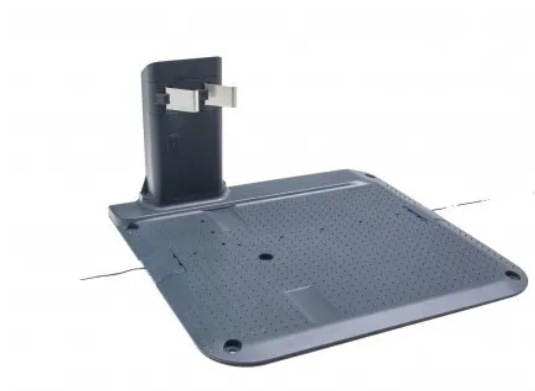

SOLO® BY AL-KO BASISSTATION FÜR MÄHROBOTER

AL-KO
QUALITY FOR LIFE

Komplette Aufladestation inklusive Bodenplatte für folgende solo® by AL-KO Mähroboter Robolinho®. Zuverlässige Kontaktierung für schnelles Laden. Robolinho® 700 E / I